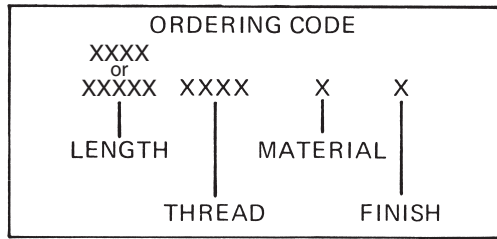

3/8 HEX FEMALE STANDOFFS

See page 10 for thread depth chart
 See page 9 for finish codes
 For non-standard parts contact Sales Office

LENGTH	PART NO.
3/32	2232A
1/8	2232
5/32	2232T
3/16	2233
7/32	2233T
1/4	2234
9/32	2234T
5/16	2235
11/32	2235T
3/8	2236
13/32	2236T
7/16	2237
15/32	2237T
1/2	2238
17/32	2238T
9/16	2239
19/32	2239T
5/8	2240
21/32	2240T
11/16	2241
23/32	2241T
3/4	2242
25/32	2242T
13/16	2243
27/32	2243T
7/8	2244
29/32	2244T

LENGTH	PART NO.
15/16	2245
31/32	2245T
1"	2246
1-1/16	2247
1-1/8	2248
1-3/16	2249
1-1/4	2250
1-5/16	2251
1-3/8	2252
1-7/16	2253
1-1/2	2254
1-9/16	2255
1-5/8	2256
1-11/16	2257
1-3/4	2258
1-13/16	2259
1-7/8	2260
1-15/16	2261
2"	2262
2-1/8	2263
2-1/4	2264
2-3/8	2265
2-1/2	2266
2-5/8	2267
2-3/4	2268
2-7/8	2269
3"	2270

LENGTH	PART NO.
3-1/4	2271
3-1/2	2272
3-3/4	2273
4"	2274
4-1/4	2275
4-1/2	2276
4-3/4	2277
5"	2278
5-1/4	2279
5-1/2	2280
5-3/4	2281
6"	2282
6-1/4	2283
6-1/2	2284
6-3/4	2285
7"	2286
7-1/4	2287
7-1/2	2288
7-3/4	2289
8"	2290
8-1/4	2291
8-1/2	2292
8-3/4	2293
9"	2294
9-1/4	2295
9-1/2	2296
9-3/4	2297
10"	2298